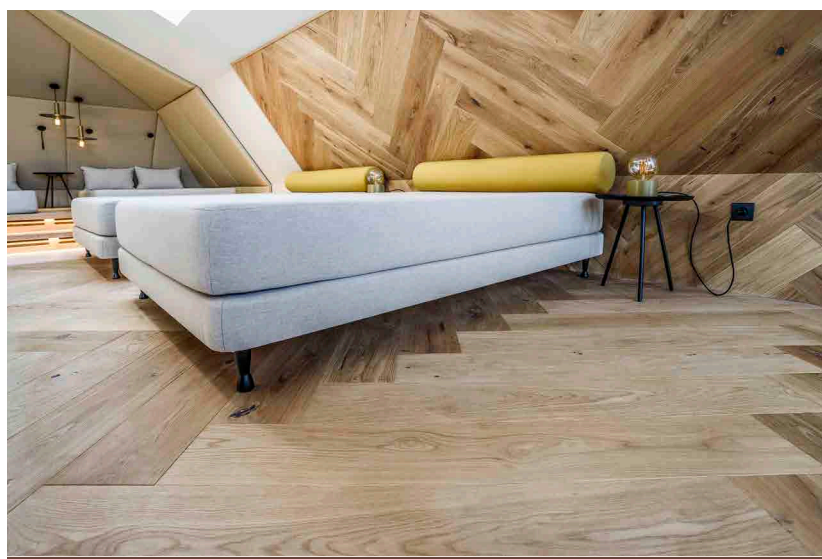

LobiAGE

Fascino antico reinterpretato

Il parquet a spina di pesce affascina grazie alla sua bellezza antica e alla sua inconfondibile estetica. LobiAGE riesce a combinare il fascino storico con superfici contemporanee e nuove dimensioni.

Individualità attraverso un design esclusivo

È possibile scegliere tra un'ampia varietà di tipi di legno, combinazioni di colori, trattamenti superficiali e schemi di installazione, per questo motivo possiamo elencare solo alcune varianti nel listino prezzi. Con LobiAGE non ci sono limiti alla vostra immaginazione. Saremo lieti di configurare insieme a voi il pavimento dei vostri sogni!

Scheda tecnica