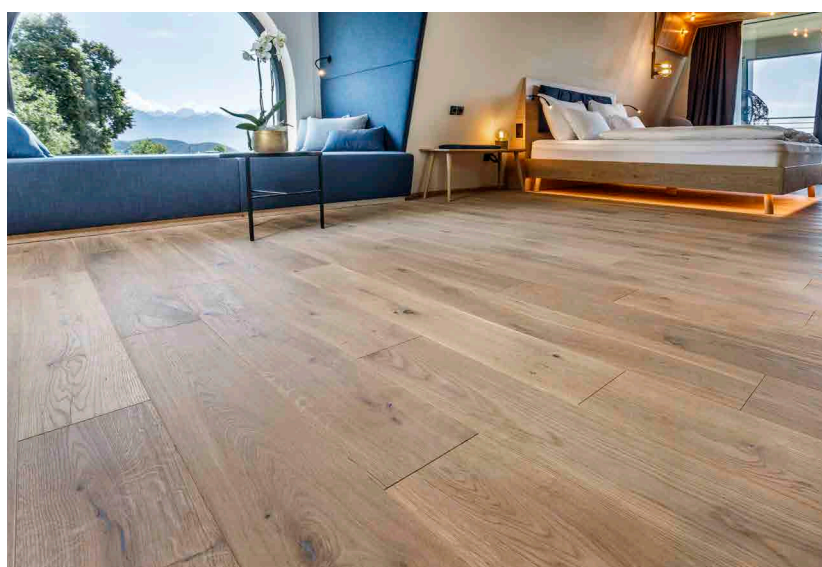

LobiAGE

Fascino antico reinterpretato

Il parquet a spina di pesce affascina grazie alla sua bellezza antica e alla sua inconfondibile estetica. LobiAGE riesce a combinare il fascino storico con superfici contemporanee e nuove dimensioni.

Individualità attraverso un design esclusivo

È possibile scegliere tra un'ampia varietà di tipi di legno, combinazioni di colori, trattamenti superficiali e schemi di installazione, per questo motivo possiamo elencare solo alcune varianti nel listino prezzi. Con LobiAGE non ci sono limiti alla vostra immaginazione. Saremo lieti di configurare insieme a voi il pavimento dei vostri sogni!

Scheda tecnica