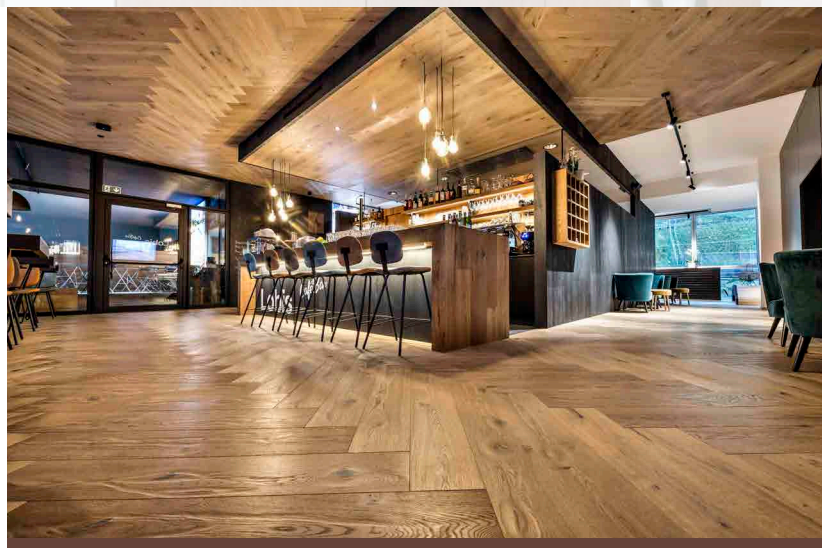

LobiAGE

Fascino antico reinterpretato

Il parquet a spina di pesce affascina grazie alla sua bellezza antica e alla sua inconfondibile estetica. LobiAGE riesce a combinare il fascino storico con superfici contemporanee e nuove dimensioni.

Individualità attraverso un design esclusivo

È possibile scegliere tra un'ampia varietà di tipi di legno, combinazioni di colori, trattamenti superficiali e schemi di installazione, per questo motivo possiamo elencare solo alcune varianti nel listino prezzi. Con LobiAGE non ci sono limiti alla vostra immaginazione. Saremo lieti di configurare insieme a voi il pavimento dei vostri sogni!

Scheda tecnica